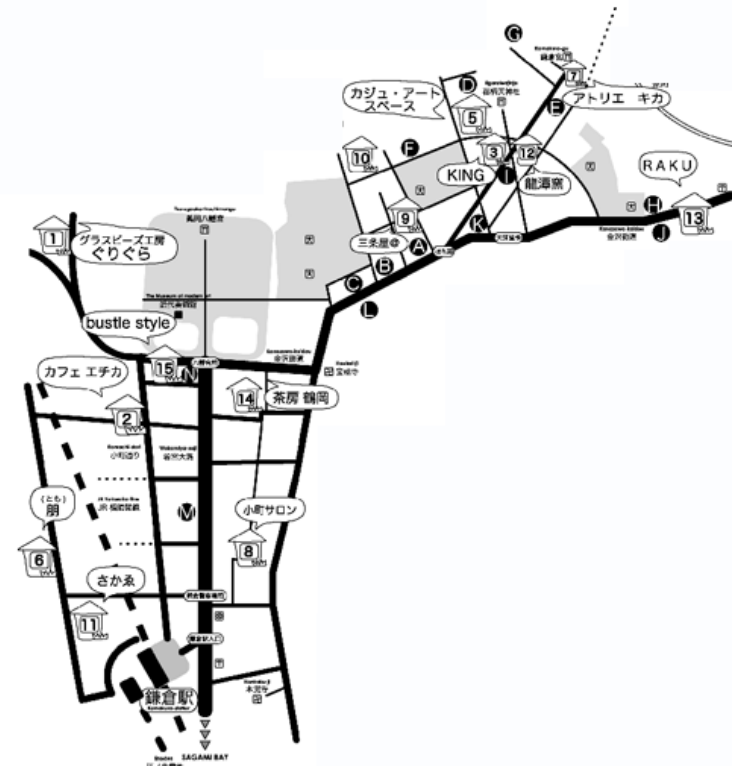

### B.地域協力店 ※2月7日（日）までにお申し込みください

- 路地フェスタ開催地域内（MAP参照）に営業拠点をお持ちの方。
- 一口2,000円のご協賛をお願いいたします。
- 路地フェスタのチラシ（1万枚配布予定）にお名前、ご住所、電話番号、URL等を掲載し、地図上に所在地をマーキングします。 ※ポスターには載りません。
- 店頭でのポスター掲示、チラシ配布などにご協力いただき、路地フェスタを一緒に盛り上げて下さい！
- WEB上だけのスポンサーも募集します。一口2,000円です。

### <MAP：開催地域の目安> 注)拠点名は07年のものです

鶴岡八幡宮～今小路～鎌倉駅～小町大路～金沢街道に囲まれた一帯。ただし厳密なものではありません。