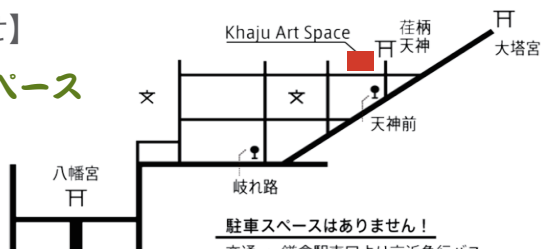

これからも場所を選ばず、お客様を選ばず、丁寧な高座を心掛け幅広い活動をしていきたいと思ひます。

【ご予約・お問い合わせ】

カジュ・アート・スペース

鎌倉市二階堂 57-1

t/f 0467-23-3663

art@khaju.com

入船亭扇里

yanagimushi2000@yahoo.co.jp

駐車スペースはありません！

交通：鎌倉駅東口より京浜急行バス

- 5番のりば「ハイランド」「金沢八景」「太刀洗」行のいずれかで「岐れ路(わかれみち)」下車徒歩3分
- 4番のりば「大塔宮」行「天神前」下車徒歩0分